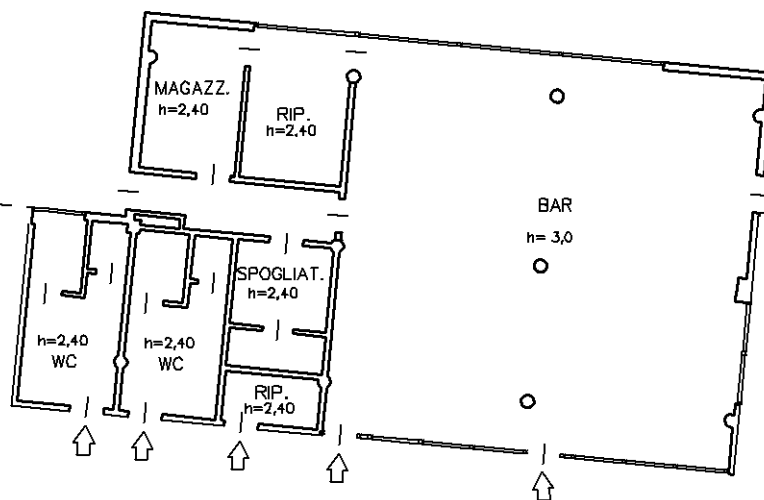

civ. 28

Identificativi Catastali:

Sezione:
Foglio: 37
Particella: 606
Subalterno: 11

Compilata da:
Bertino Eugenio
Iscritto all'albo:
Geometri

Prov. Aosta

N. 766

Scheda n. 1 Scala 1:200

Nord

PIANO TERRA

Catasto dei Fabbricati - Situazione al 29/05/2018 - Comune di AOSTA (A326) - < Foglio: 37 - Particella: 606 - Subalterno: 11 >
VIA LAVORATORI VITTIME DEL COL DU MONT n. 28 piano: T;

Ultima planimetria in atti